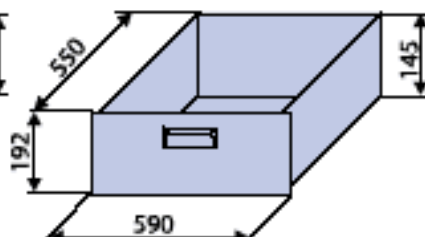

## Zásuvka

Označení 700.Z-400 (GN1/1)  
Cena bez DPH 1.610,-

Označení 700.Z-600 (2 x GN1/1)  
Cena bez DPH 1.910,-

Možnost přizpůsobení zásuvek pro GN!!!