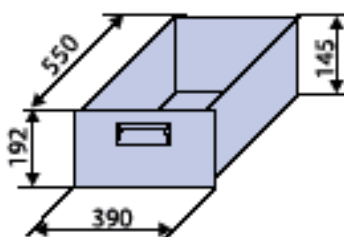

## Zásuvka

Označení 700.Z-400 (GN1/1)  
Cena bez DPH 1.610,-

Označení 700.Z-600 (2 x GN1/1)  
Cena bez DPH 1.910,-

Možnost přizpůsobení zásuvek pro GN!!!