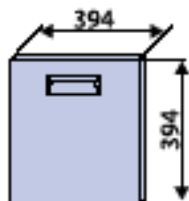

## Zásuvka

Označení 700.Z-400 (GN1/1)  
Cena bez DPH 1.610,-

Označení 700.Z-600 (2 x GN1/1)  
Cena bez DPH 1.910,-

Možnost přizpůsobení zásuvek pro GN!!!