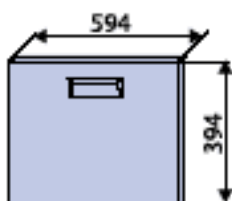

## Zásuvka

Označení 700.Z-400 (GN1/1)  
Cena bez DPH 1.610,-

Označení 700.Z-600 (2 x GN1/1)  
Cena bez DPH 1.910,-

Možnost přizpůsobení zásuvek pro GN!!!