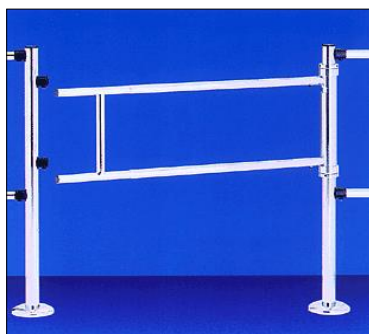

SW 024.000

SW 023.000

SW 025.000

Pokladní vstupy	KATALOGOVÉ ČÍSLO	CENA KČ BEZ DPH
Pokladní vstup (předěl)	SW 023.000	9 070 Kč
Pokladní vstup (předěl) uchyc. do stěny	SW 023.000 A	9 070 Kč
Pokladní vstup stojící (universální)	SW 024.000	9 070 Kč
Pokladní vstup stojící (universální) uchyc. do stěny	SW 024.000 A	9 070 Kč
Pokladní vstup stojící (universální)	SW 024.001	9 440 Kč
Pokladní vstup stojící (universální)	SW 024.002	9 440 Kč
Pokladní vstup stojící (universální)	SW 024.003	9 440 Kč
Pokladní vstup stojící (universální)	SW 024.004	9 820 Kč
Pokladní vstup stojící (universální)	SW 024.005	9 820 Kč
Pokladní vstup stojící (universální)	SW 024.006	9 820 Kč
Pokladní vstup stojící (universální)	SW 024.007	10 190 Kč
Vstup pokladního boxu na sloupku	SW 025.000	5 590 Kč
Vstup pokladního boxu na sloupku	SW 025.100	8 020 Kč
Vstup pokladního boxu na sloupku	SW 025.101	8 390 Kč
Vstup pokladního boxu na sloupku	SW 025.102	8 760 Kč
Vstup pokladního boxu na sloupku	SW 025.103	8 760 Kč
Vstup pokladního boxu na sloupku	SW 025.104	9 130 Kč