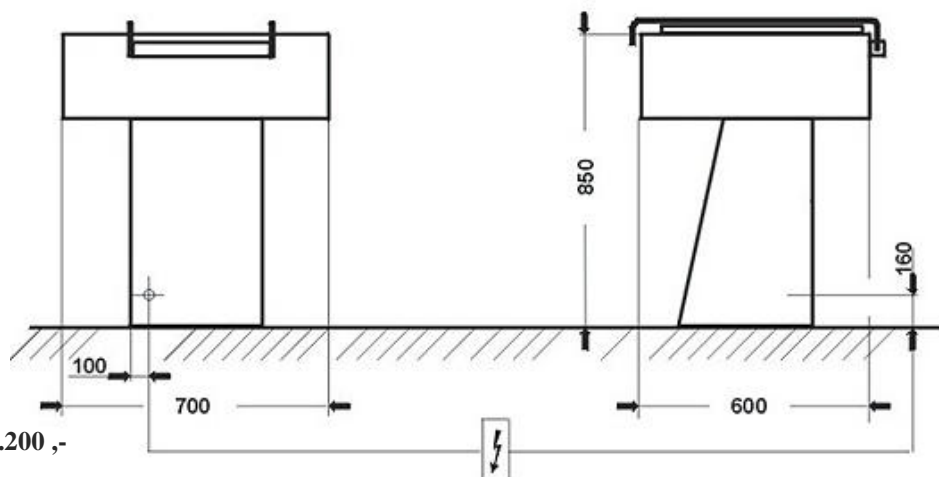

## El. smažicí pánev 000.PE-025N – CELONEREZOVÉ PROVEDENÍ

**nemodulová**

**zařízení**

Označení	000.PE-25
Výkon	5,4 kW
Objem	37 ltr.
Pracovní plocha	0,25 m <sup>2</sup>
Napětí	400V / 50Hz
Rozměry	700x600x850
Vyklápění	ruční
Cena bez DPH	36.800,-

## El. smažicí pánev 000.PE-040N – CELONEREZOVÉ PROVEDENÍ

Označení	000.PE-040N
Výkon	9,0 kW
Objem	64 ltr.
Pracovní plocha	0,40 m <sup>2</sup>
Napětí	400V / 50Hz
Rozměry	1000x900x900
Vyklápění	ruční
Cena bez DPH	55.500,-