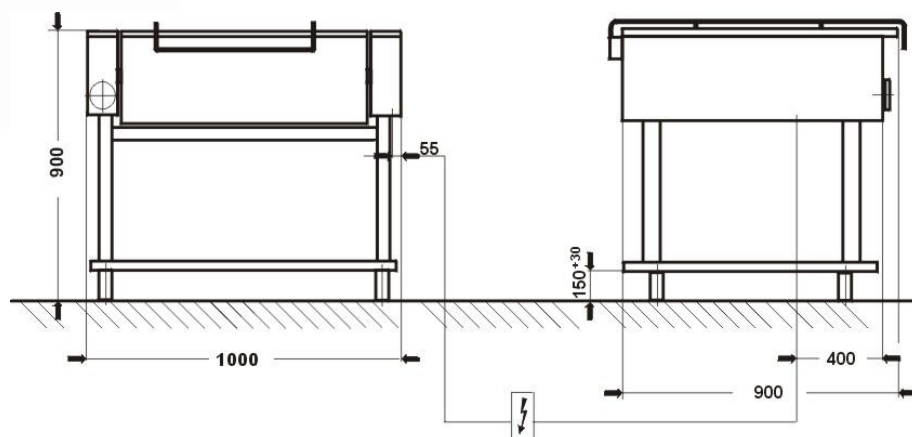

## El. smažicí pánev 000.PE-025N – CELONEREZOVÉ PROVEDENÍ

**nemodulová**

**zařízení**

Označení	000.PE-25
Výkon	5,4 kW
Objem	37 ltr.
Pracovní plocha	0,25 m <sup>2</sup>
Napětí	400V / 50Hz
Rozměry	700x600x850
Vyklápění	ruční
Cena bez DPH	36.800,-

## El. smažicí pánev 000.PE-040N – CELONEREZOVÉ PROVEDENÍ

Označení	000.PE-040N
Výkon	9,0 kW
Objem	64 ltr.
Pracovní plocha	0,40 m <sup>2</sup>
Napětí	400V / 50Hz
Rozměry	1000x900x900
Vyklápění	ruční
Cena bez DPH	55.500,-