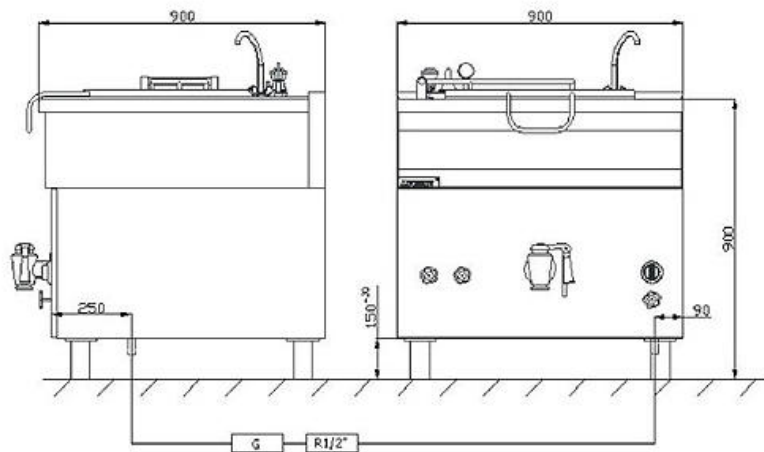

Elektrický varný kotel 000.BEK-150.2.W – NEPŘÍMÝ OHŘEV

nemodulová

zařízení

Označení	000.BEK-150.2.W
Výkon	18,5 kW
Napětí	400V / 50Hz
Rozměry	900x850x900
Objem	150 ltr.
Napětí	400V / 50Hz
Ohřev	nepřímý
Připojení vody	3/8" (teplá i studená)
Výpustný ventil	3/2"
Cena bez DPH	72.200,-

Plynulá regulace výkonu, výpustný ventil 1,5 palce.

Spínače a regulátory výkonu **E.G.O.**, vypouštěcí ventil ECHTERMANN, bezpečnostní ventily Rubinetterie del Friuli.

Plynový varný kotel 000.BGK-150.1.W – NEPŘÍMÝ OHŘEV

Označení	000.BGK-150.1.W
Výkon	20,0 kW
Napětí	400V / 50Hz
Rozměry	900x900x900
Objem	150 ltr.
Připojení (plyn)	R 1/2"
Ohřev	nepřímý
Připojení vody	3/8" (teplá i studená)
Výpustný ventil	3/2"
Cena bez DPH	76.400,-