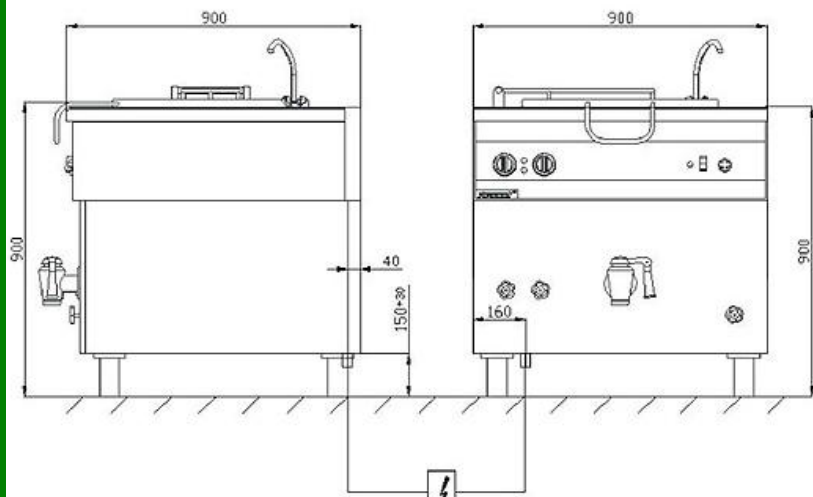

Elektrický varný kotel 000.BEK-150.2.W – NEPŘÍMÝ OHŘEV

nemodulová

zařízení

Označení	000.BEK-150.2.W
Výkon	18,5 kW
Napětí	400V / 50Hz
Rozměry	900x850x900
Objem	150 ltr.
Napětí	400V / 50Hz
Ohřev	nepřímý
Připojení vody	3/8" (teplá i studená)
Výpustný ventil	3/2"
Cena bez DPH	72.200,-

Plynulá regulace výkonu, výpustný ventil 1,5 palce.

Spínače a regulátory výkonu **E.G.O.**, vypouštěcí ventil ECHTERMANN, bezpečnostní ventily Rubinetterie del Friuli.

Plynový varný kotel 000.BGK-150.1.W – NEPŘÍMÝ OHŘEV

Označení	000.BGK-150.1.W
Výkon	20,0 kW
Napětí	400V / 50Hz
Rozměry	900x900x900
Objem	150 ltr.
Připojení (plyn)	R 1/2"
Ohřev	nepřímý
Připojení vody	3/8" (teplá i studená)
Výpustný ventil	3/2"
Cena bez DPH	76.400,-